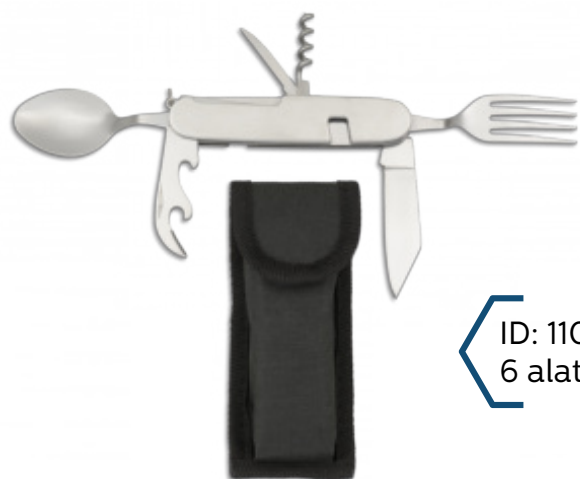

ID: 11021 multinamjenski alat
6 alatki